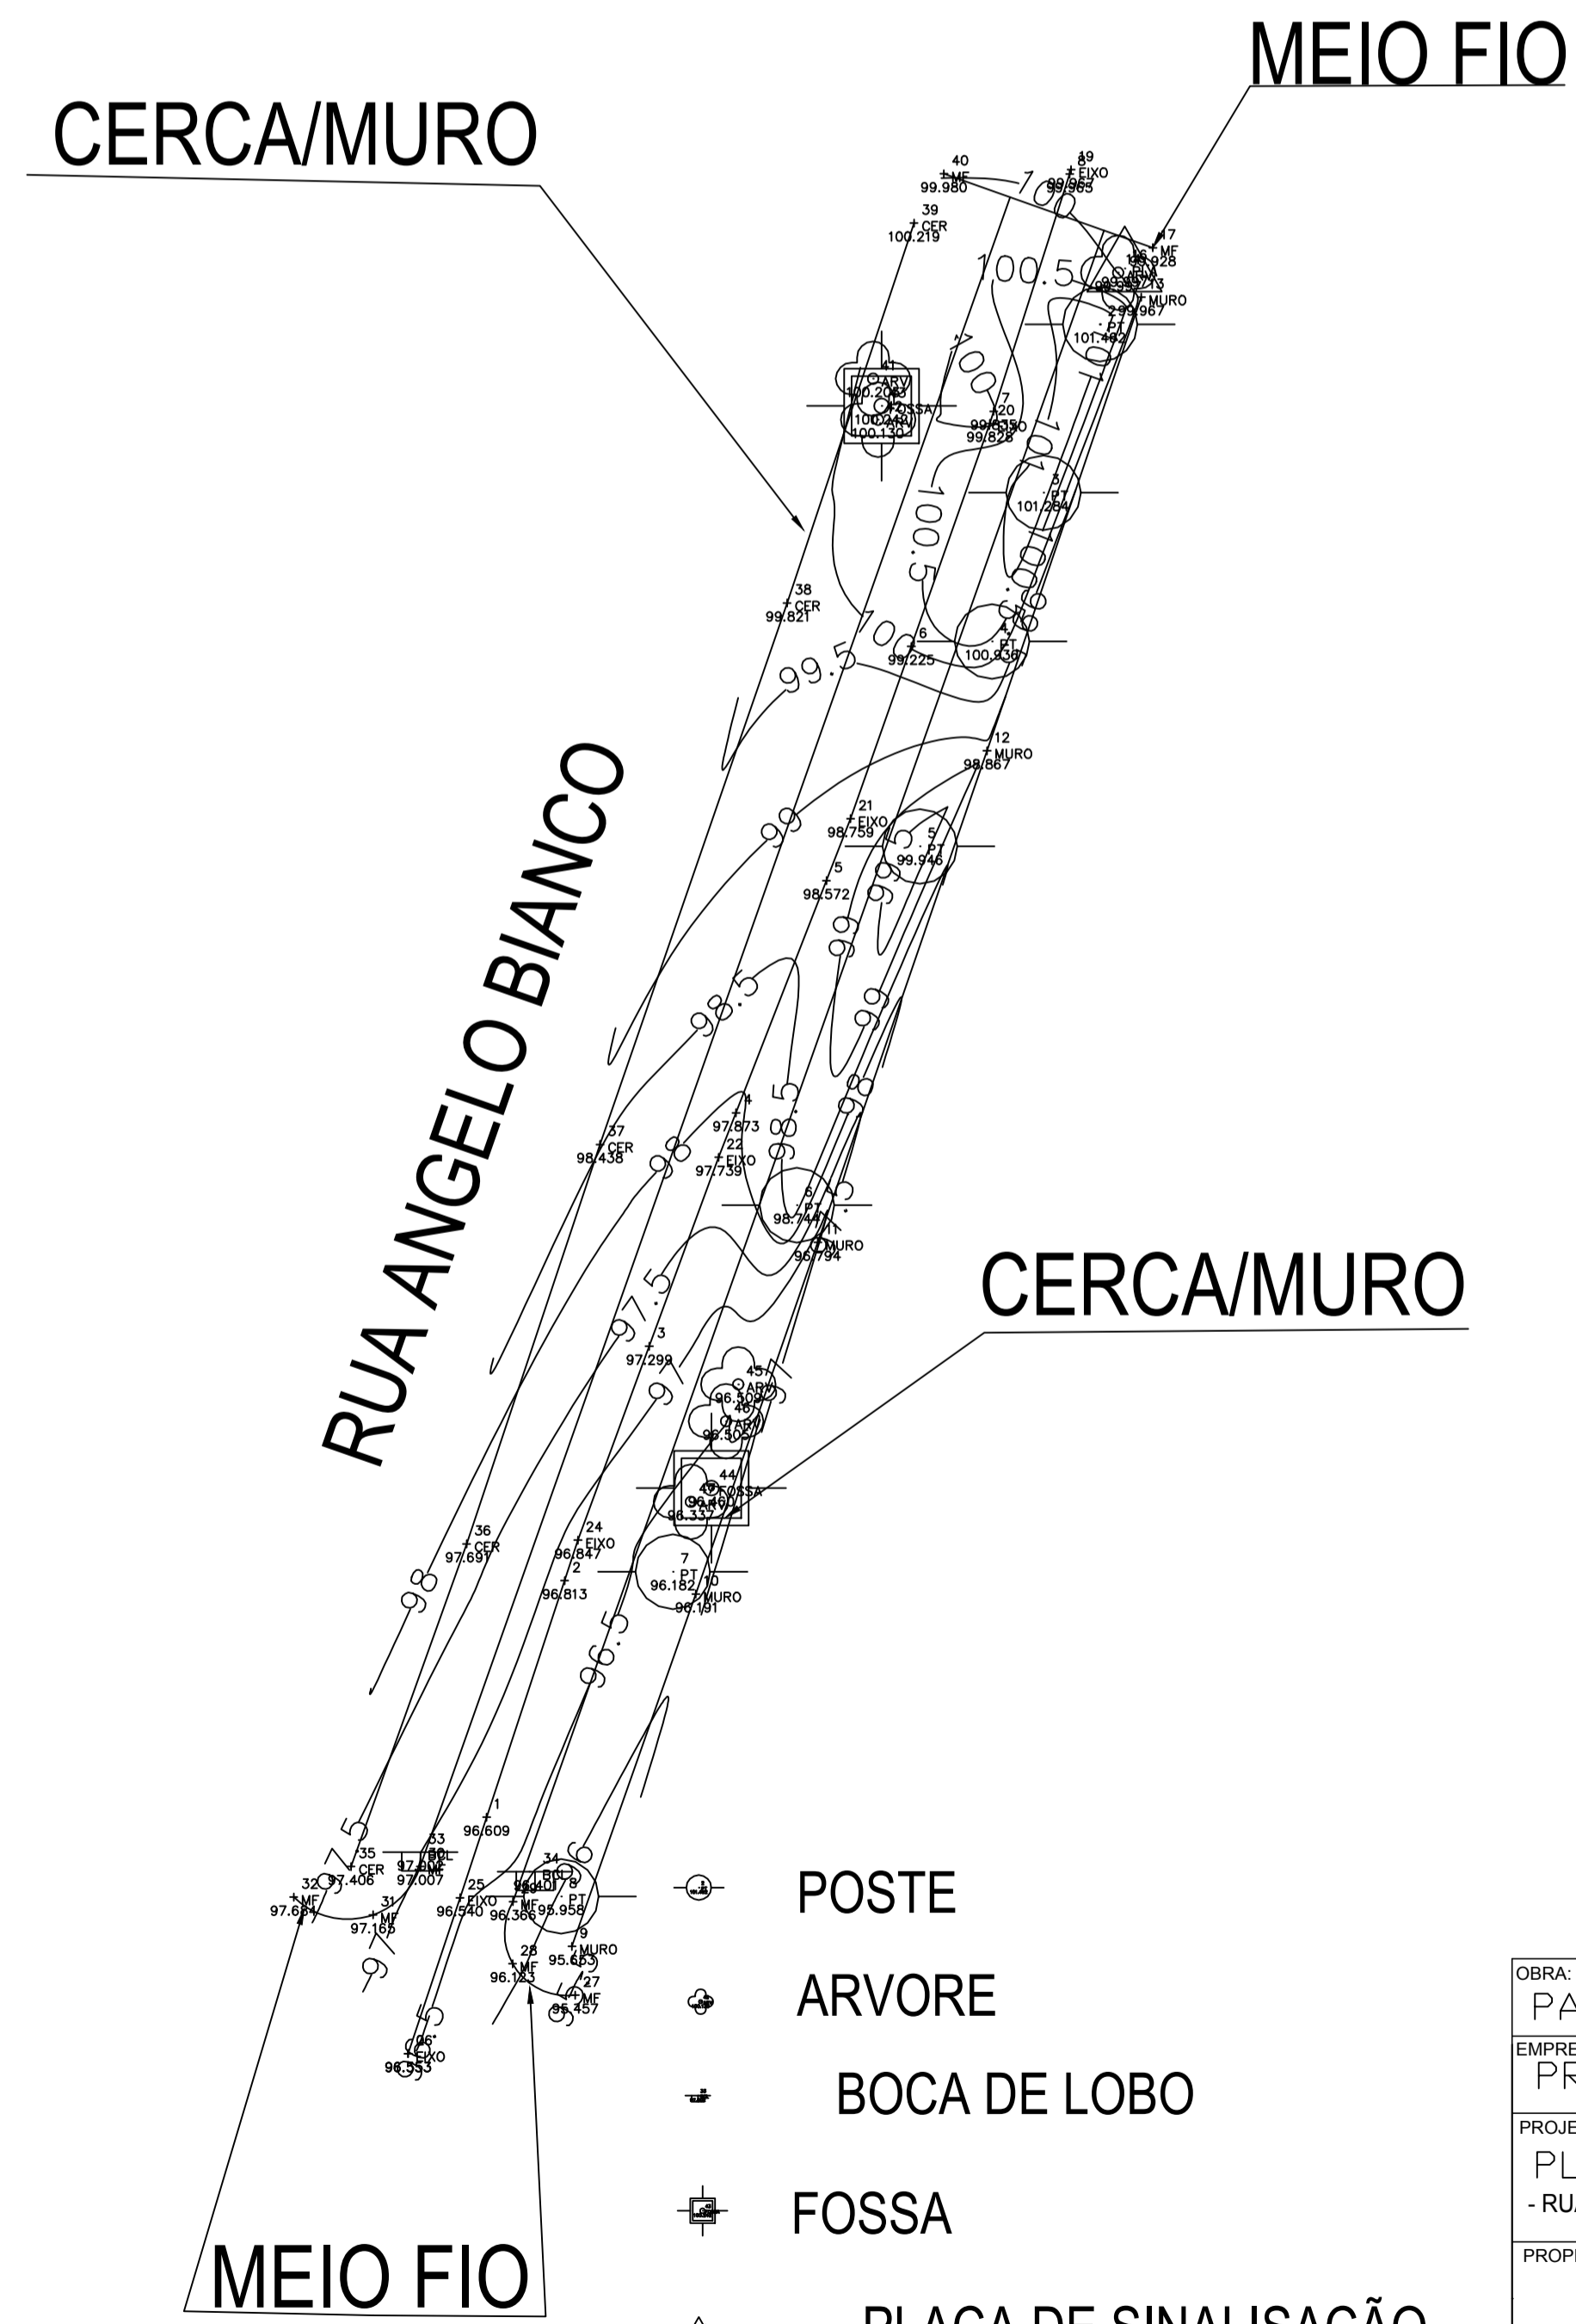

RUA ANGELO BIANCO

ESCALA: 1:1000

PERFIL RUA ANGELO BIANCO.per

- POSTE
- ARVORE
- ⊥ BOCA DE LOBO
- ⊥ FOSSA
- ▲ PLACA DE SINALIZAÇÃO

OBRA: PAVIMENTAÇÃO ASFÁLTICA EM CBUQ		FOLHA N°
EMPREENDIMENTO: PREFEITURA MUNICIPAL DE CAFEARA		04/06
PROJETO: PLANTA DA PAVIMENTAÇÃO - RUA ANGELO BIANCO		DATA: 14/06/2018
PROPRIETÁRIO: OSCIMAR JOSÉ SPERANDIO PREFEITURA MUNICIPAL DE CAFEARA		ESCALA: INDICADA
RESPONSÁVEL TÉCNICO: VINICIUS KARAKIDA AUGUSTO ENG. CIVIL CREA: PR 157984/D		