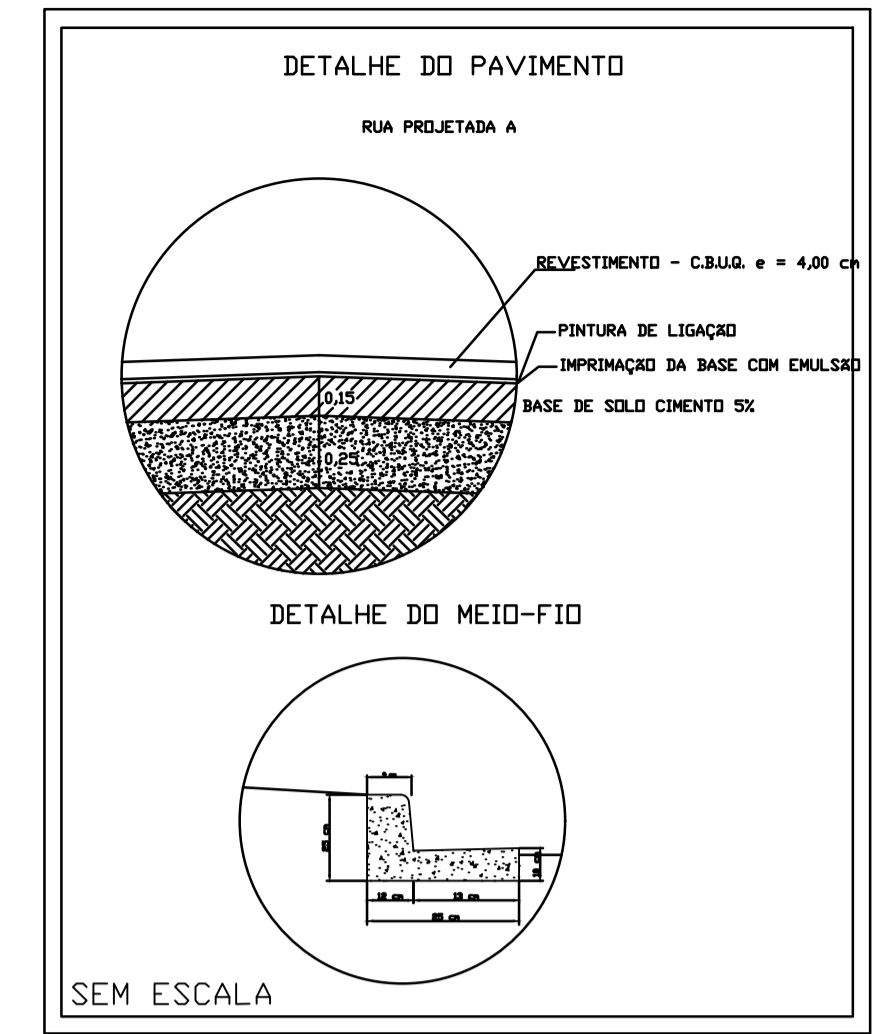

RUA ANGELO BIANCO

ESCALA: 1:1000

PERFIL RUA ANGELO BIANCO.per

- POSTE
- ARVORE
- ⊥ BOCA DE LOBO
- ⊥ FOSSA
- ▲ PLACA DE SINALIZAÇÃO

OBRA: PAVIMENTAÇÃO ASFÁLTICA EM CBUQ		FOLHA N°
EMPREENDIMENTO: PREFEITURA MUNICIPAL DE CAFEARA		04/06
PROJETO: PLANTA DA PAVIMENTAÇÃO - RUA ANGELO BIANCO		DATA: 14/06/2018
PROPRIETÁRIO: OSCIMAR JOSÉ SPERANDIO PREFEITURA MUNICIPAL DE CAFEARA		ESCALA: INDICADA
RESPONSÁVEL TÉCNICO: VINICIUS KARAKIDA AUGUSTO ENG. CIVIL CREA: PR 157984/D		