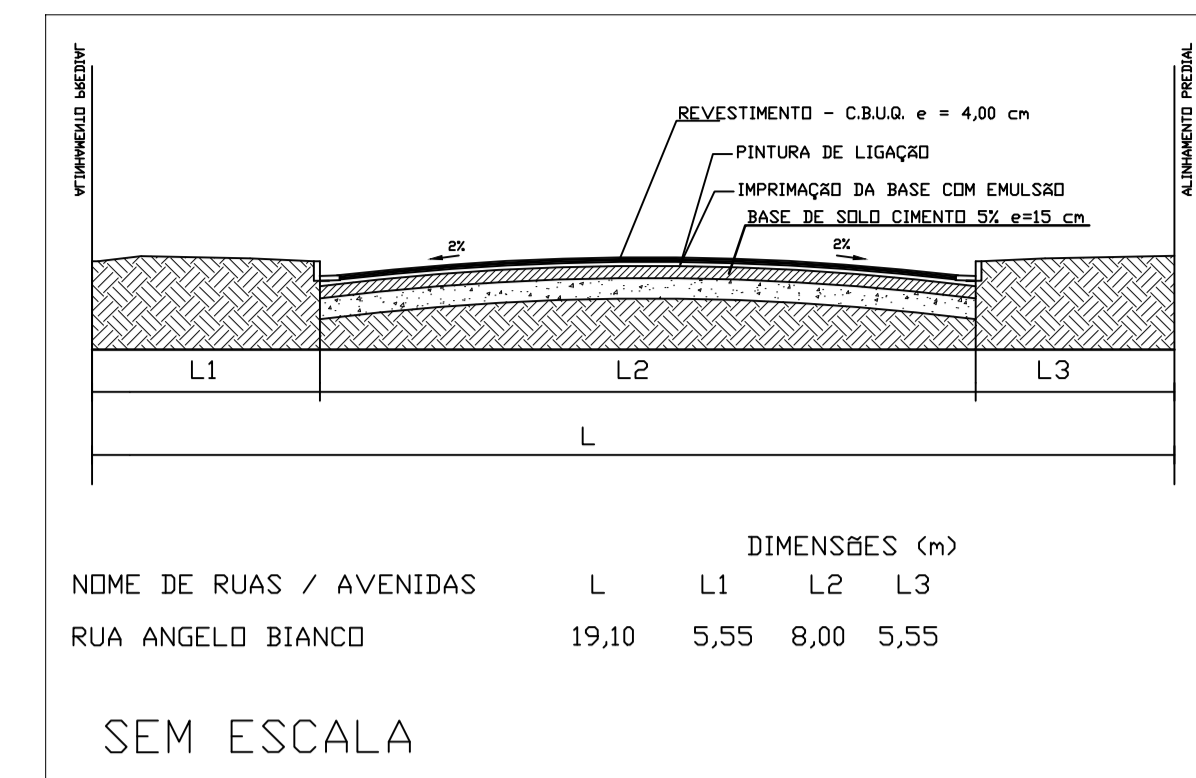

RUA ANGELO BIANCO

ESCALA: 1:1000

PERFIL RUA ANGELO BIANCO.per

- POSTE
- ARVORE
- ⊥ BOCA DE LOBO
- ⊥ FOSSA
- ▲ PLACA DE SINALIZAÇÃO

OBRA: PAVIMENTAÇÃO ASFÁLTICA EM CBUQ		FOLHA N°
EMPREENDIMENTO: PREFEITURA MUNICIPAL DE CAFEARA		04/06
PROJETO: PLANTA DA PAVIMENTAÇÃO - RUA ANGELO BIANCO		DATA: 14/06/2018
PROPRIETÁRIO: OSCIMAR JOSÉ SPERANDIO PREFEITURA MUNICIPAL DE CAFEARA		ESCALA: INDICADA
RESPONSÁVEL TÉCNICO: VINICIUS KARAKIDA AUGUSTO ENG. CIVIL CREA: PR 157984/D		