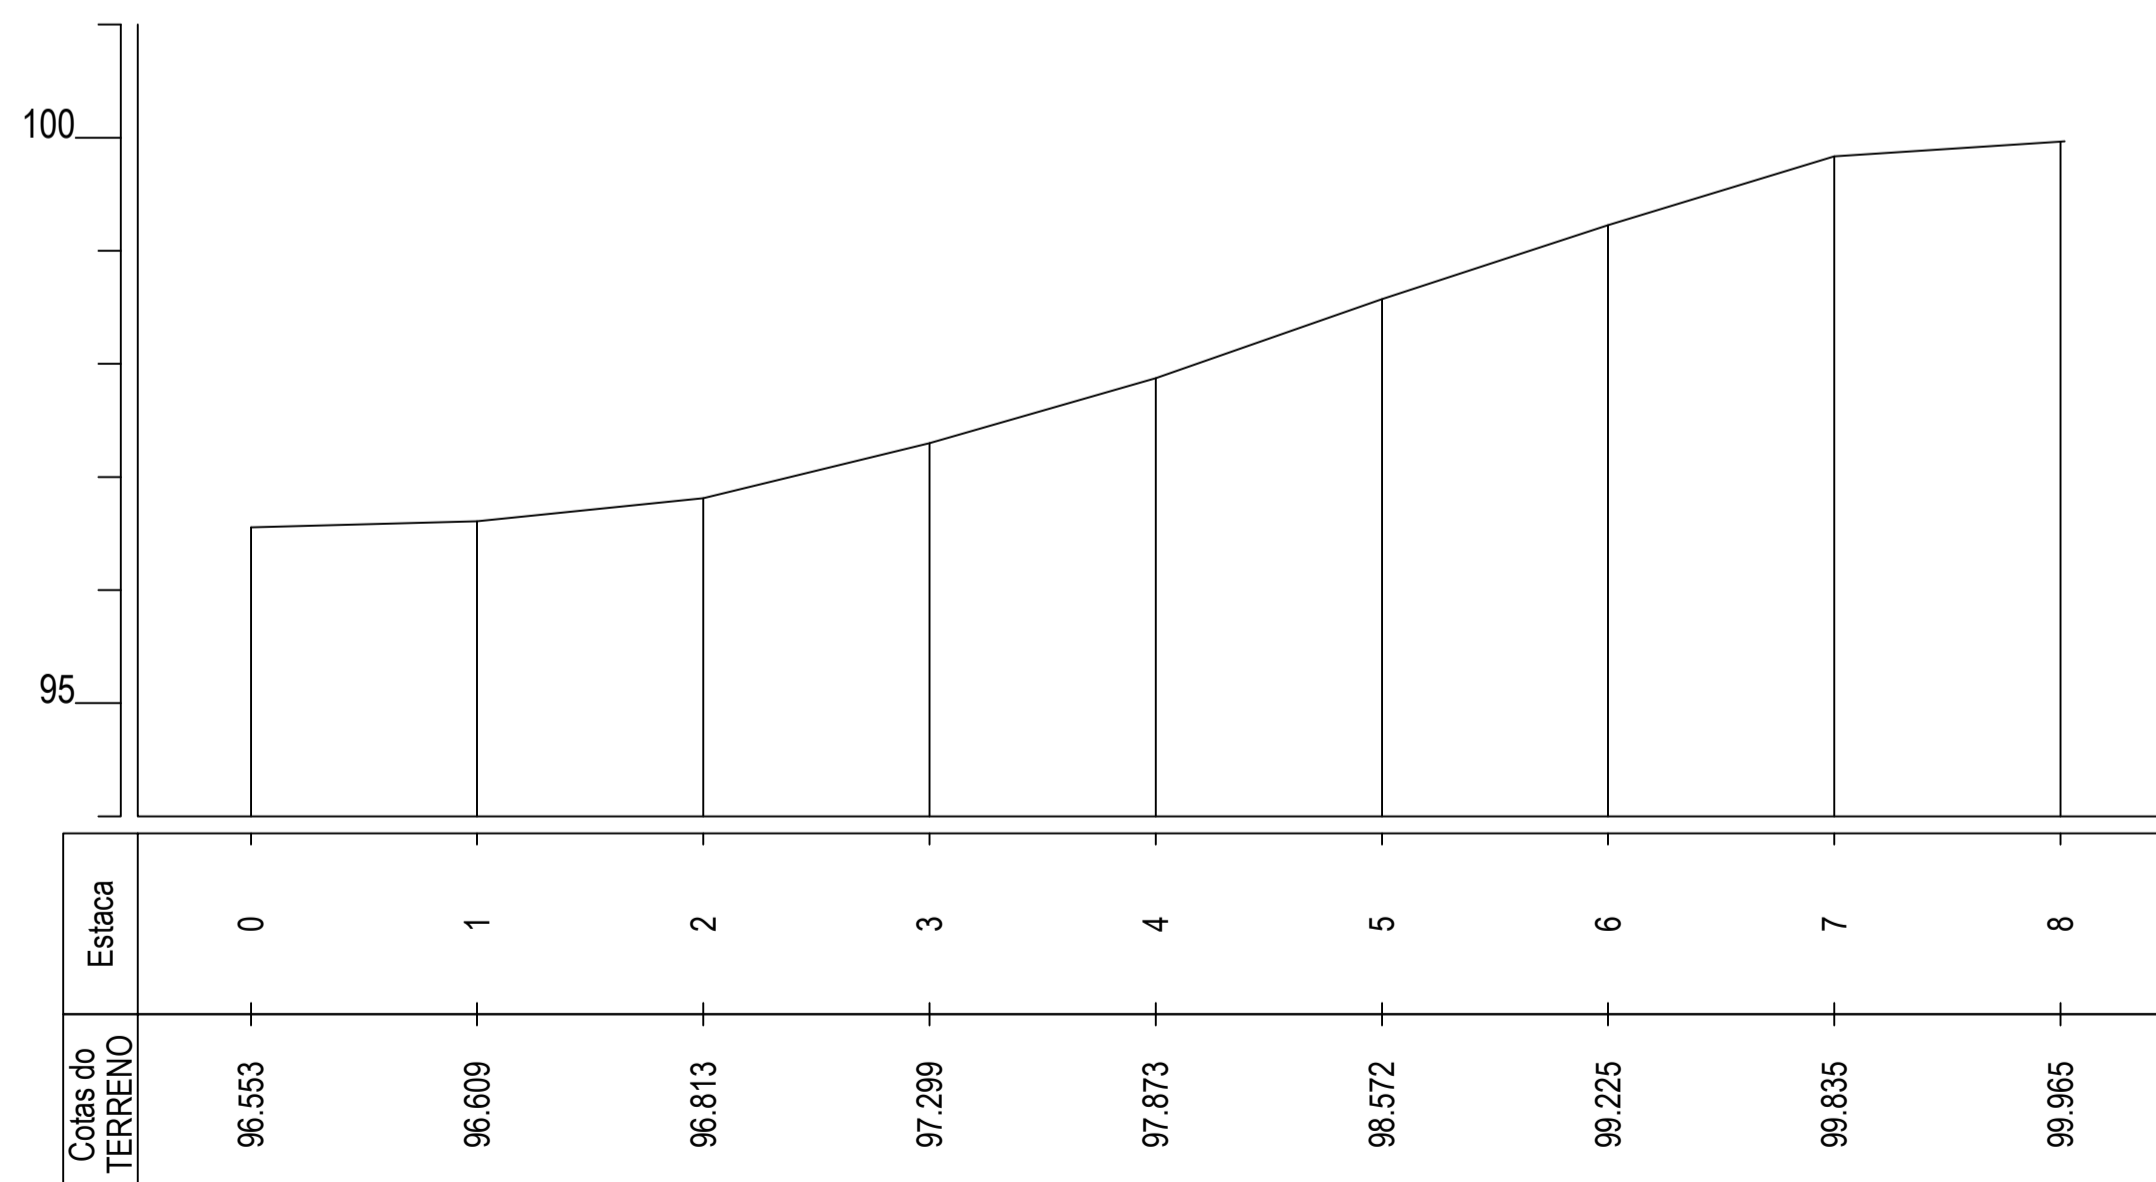

RUA ANGELO BIANCO

ESCALA: 1:1000

PERFIL RUA ANGELO BIANCO.per

- POSTE
- ARVORE
- ⊥ BOCA DE LOBO
- ⊥ FOSSA
- ▲ PLACA DE SINALIZAÇÃO

OBRA: PAVIMENTAÇÃO ASFÁLTICA EM CBUQ		FOLHA N°
EMPREENDIMENTO: PREFEITURA MUNICIPAL DE CAFEARA		04/06
PROJETO: PLANTA DA PAVIMENTAÇÃO - RUA ANGELO BIANCO		DATA: 14/06/2018
PROPRIETÁRIO: OSCIMAR JOSÉ SPERANDIO PREFEITURA MUNICIPAL DE CAFEARA		ESCALA: INDICADA
RESPONSÁVEL TÉCNICO: VINICIUS KARAKIDA AUGUSTO ENG. CIVIL CREA: PR 157984/D		