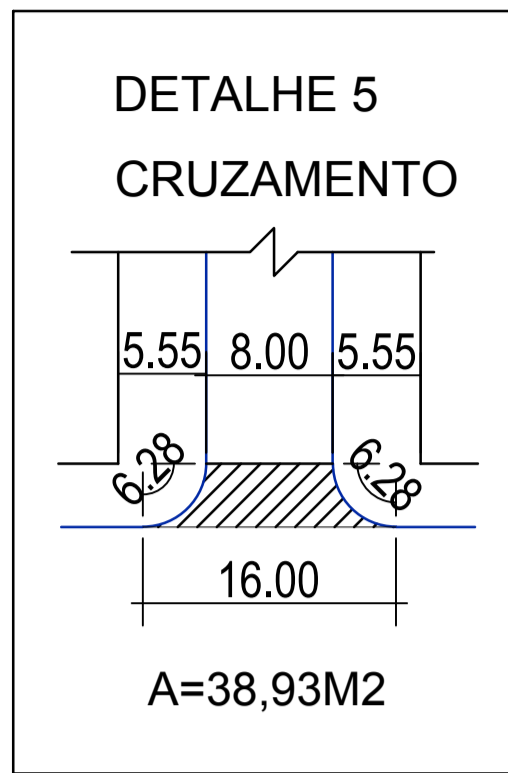

RUA ANGELO BIANCO

ESCALA: 1:1000

PERFIL RUA ANGELO BIANCO.per

- POSTE
- ARVORE
- ⊥ BOCA DE LOBO
- ⊥ FOSSA
- ▲ PLACA DE SINALIZAÇÃO

OBRA: PAVIMENTAÇÃO ASFÁLTICA EM CBUQ		FOLHA N°
EMPREENDIMENTO: PREFEITURA MUNICIPAL DE CAFEARA		04/06
PROJETO: PLANTA DA PAVIMENTAÇÃO - RUA ANGELO BIANCO		DATA: 14/06/2018
PROPRIETÁRIO: OSCIMAR JOSÉ SPERANDIO PREFEITURA MUNICIPAL DE CAFEARA		ESCALA: INDICADA
RESPONSÁVEL TÉCNICO: VINICIUS KARAKIDA AUGUSTO ENG. CIVIL CREA: PR 157984/D		