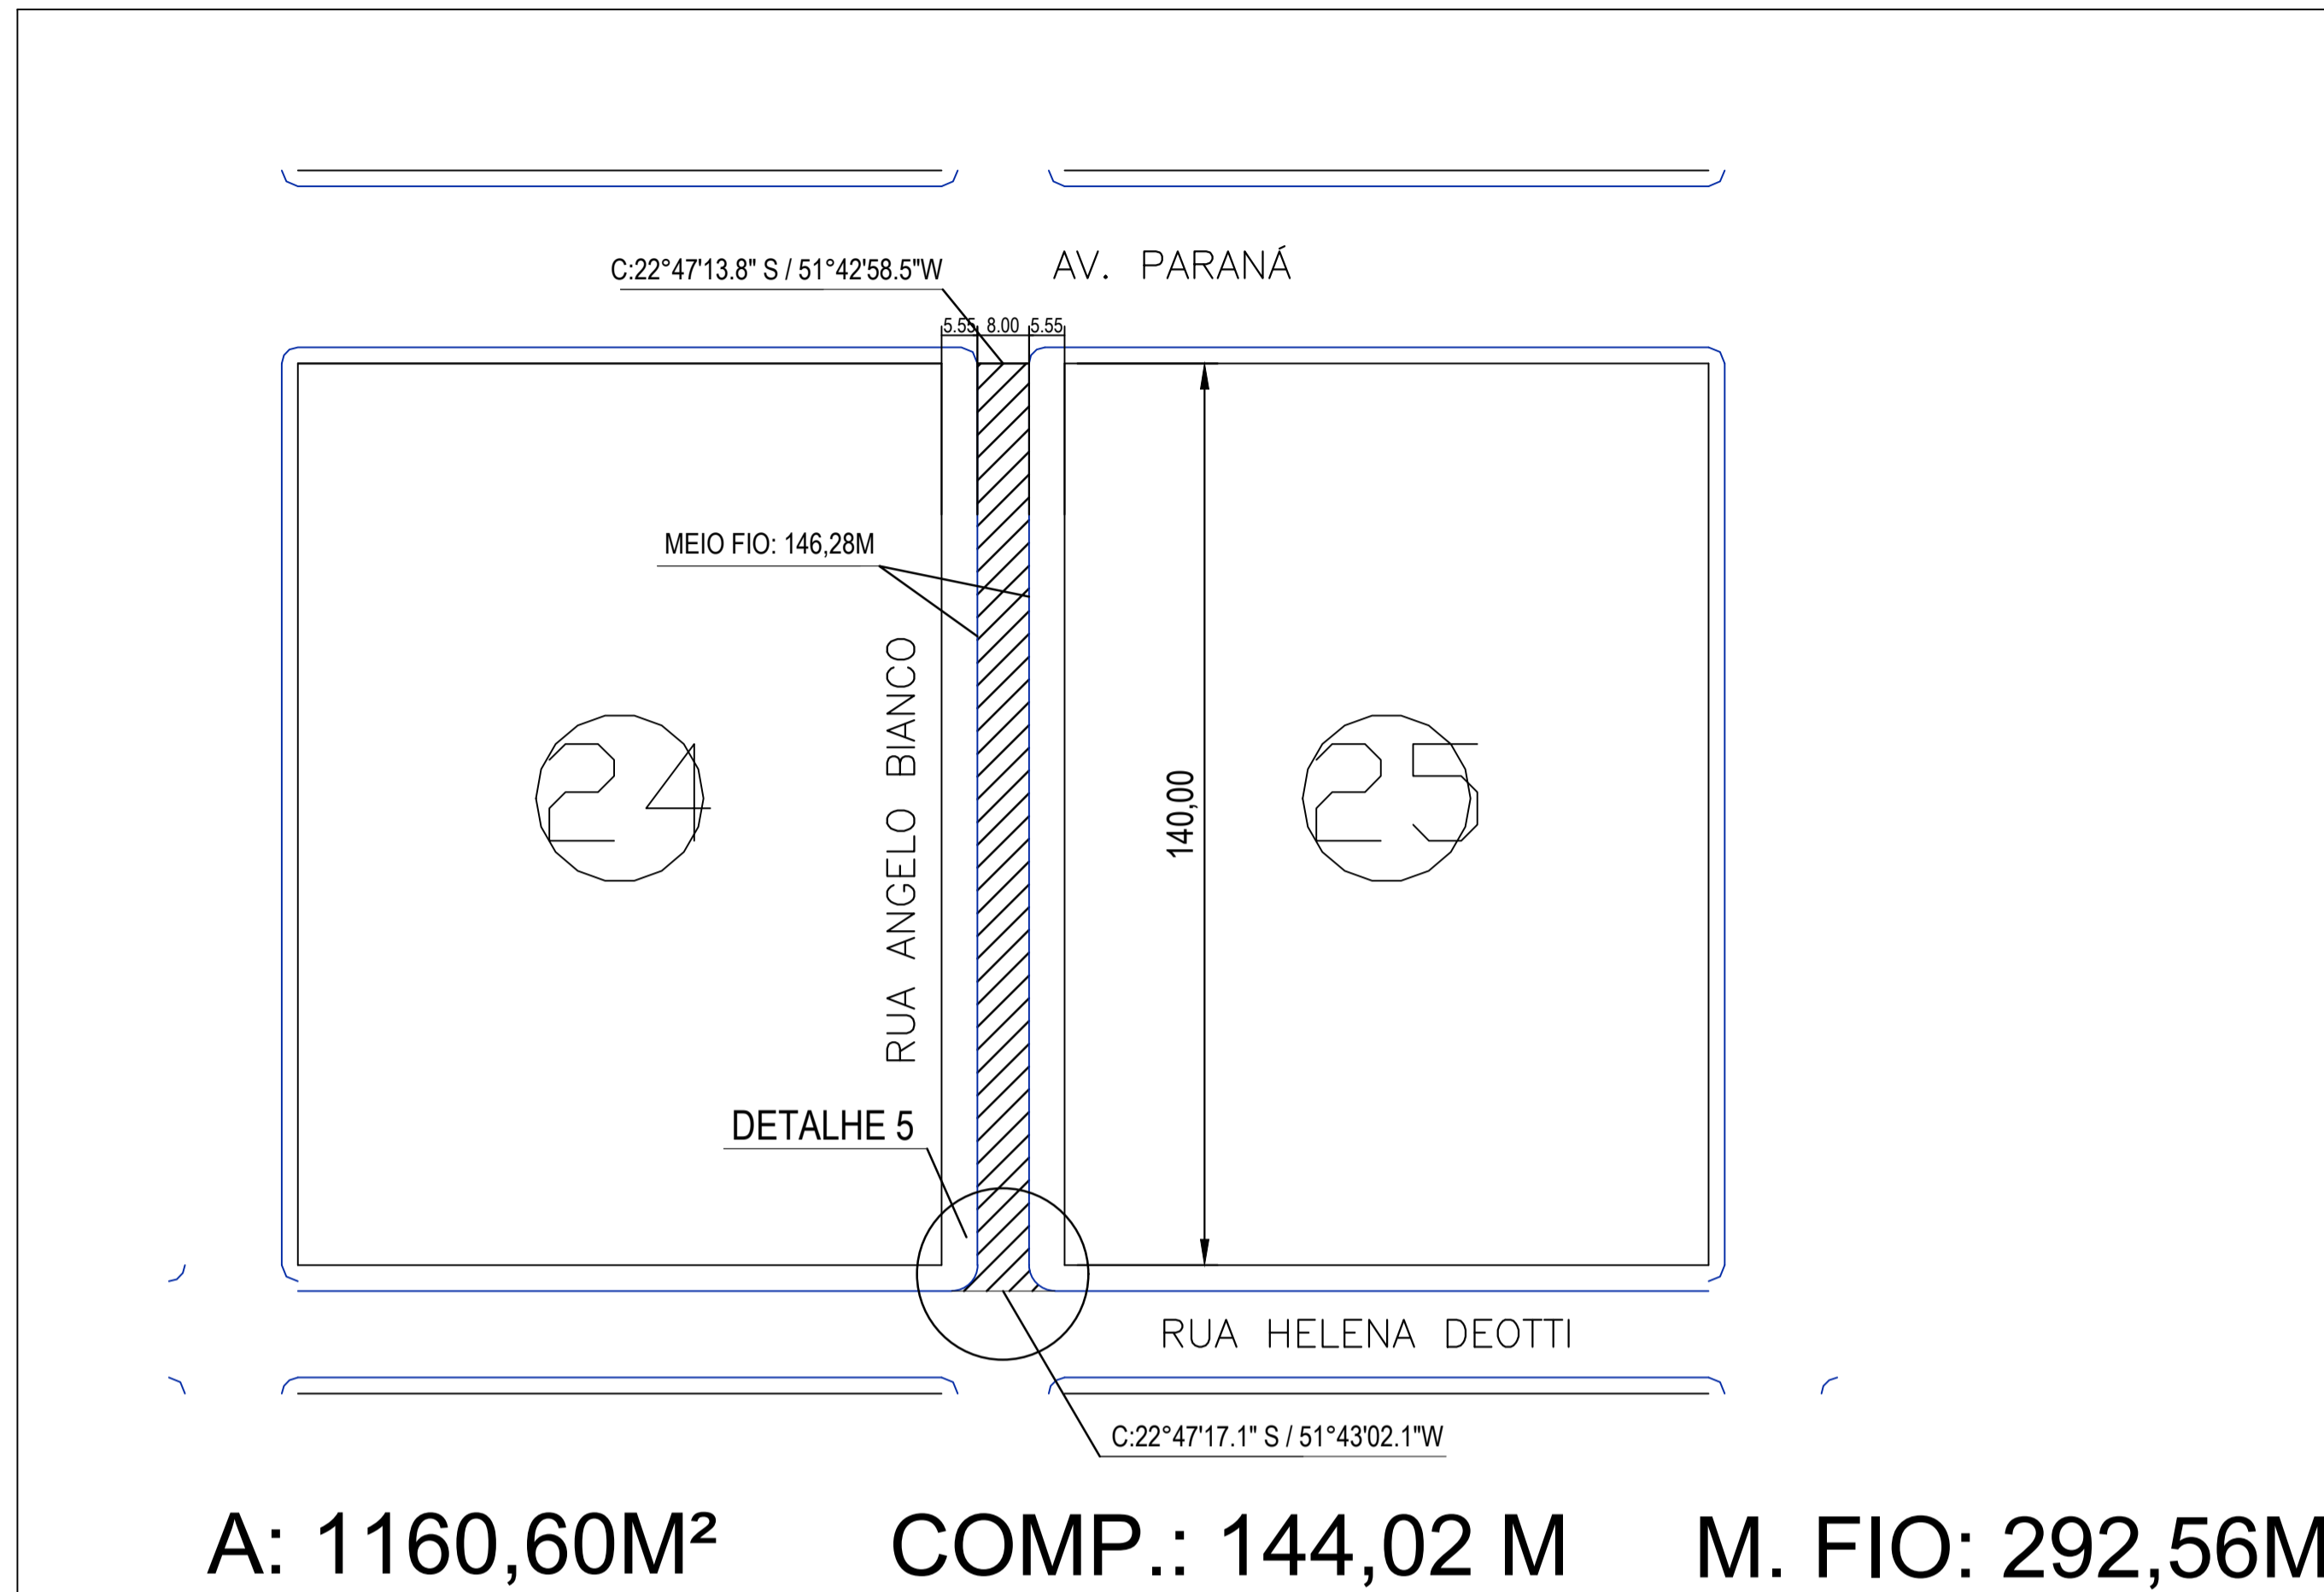

RUA ANGELO BIANCO

ESCALA: 1:1000

PERFIL RUA ANGELO BIANCO.per

- POSTE
- ARVORE
- ⊥ BOCA DE LOBO
- ⊥ FOSSA
- ▲ PLACA DE SINALIZAÇÃO

OBRA: PAVIMENTAÇÃO ASFÁLTICA EM CBUQ		FOLHA N°
EMPREENDIMENTO: PREFEITURA MUNICIPAL DE CAFEARA		04/06
PROJETO: PLANTA DA PAVIMENTAÇÃO - RUA ANGELO BIANCO		DATA: 14/06/2018
PROPRIETÁRIO: OSCIMAR JOSÉ SPERANDIO PREFEITURA MUNICIPAL DE CAFEARA		ESCALA: INDICADA
RESPONSÁVEL TÉCNICO: VINICIUS KARAKIDA AUGUSTO ENG. CIVIL CREA: PR 157984/D		